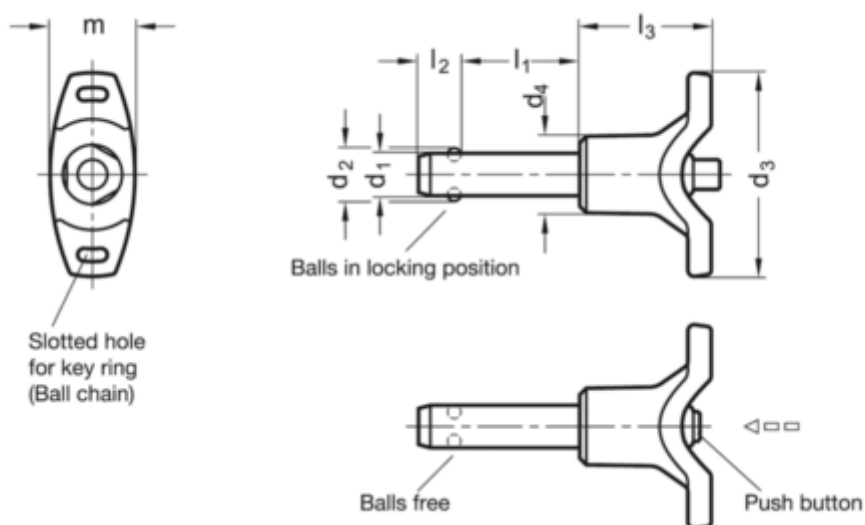

Varenummer: 20113716150  
 Beskrivelse: E+G rustfast kugle låsepal  
 GN 113.7-16-150

## Mål

d1	= 16	m	= 27.5
d2	= 19	Spændkraft (N)	= 155
d3	= 58	Vægt i (g)	= 334
d4	= 24		
l1	= 150		
l3	= 36.5		
l2 ±0.2	= -		
l2 ±1	= 14		